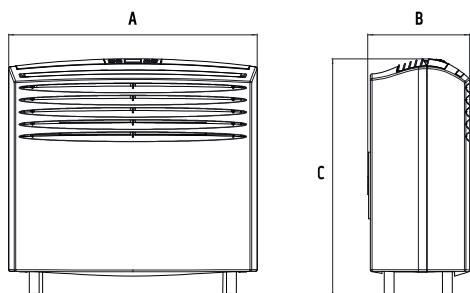

Już gotowy

UNICO EASY

UNICO® easy

UNICO EASY Klimatyzator monoblokowy.

Przeznaczony do ochładzania jak również ogrzewania małych pomieszczeń mieszkalnych, biurowych, handlowych, hotelowych itp.

Ze względu na "stojący" sposób montażu polecany do pomieszczeń posiadających lekkie ściany np. wykonane z płyt kartonowo gipsowych. Nowoczesny design, minimalne wymiary, rozmiar, atrakcyjna cena. Minimalny poziom hałasu 33 dB (A) Moc: 2,1kW. Maksymalna wydajność: **215 m³/h**; Maksymalny pobór prądu: 1000 W. Funkcje SLEEP, OSUSZANIE, TYLKO WIATRAC, AUTO.

Pilot zintegrowany. Montaż **stojący**. Zestaw montażowy w komplecie.

+ Średnica 16 cm
Kratki o średnicy 162 mm.

	EASY	8HP	8SF
chłodzenie		2,0 kW	2,1 kW
ogrzewanie		2,0 kW	-

+ Zintegrowany
Pilot sterujący, posiada specjalne miejsce na obudowie.

+ POMPA ciepła
chłodzi latem ale również zastępuje lub wzmacnia ogrzewanie w okresach zimnych.

Dwie nóżki zapewniające stabilność.

UNICO EASY				
	A	B	C	kg
mm	693	284	665	43